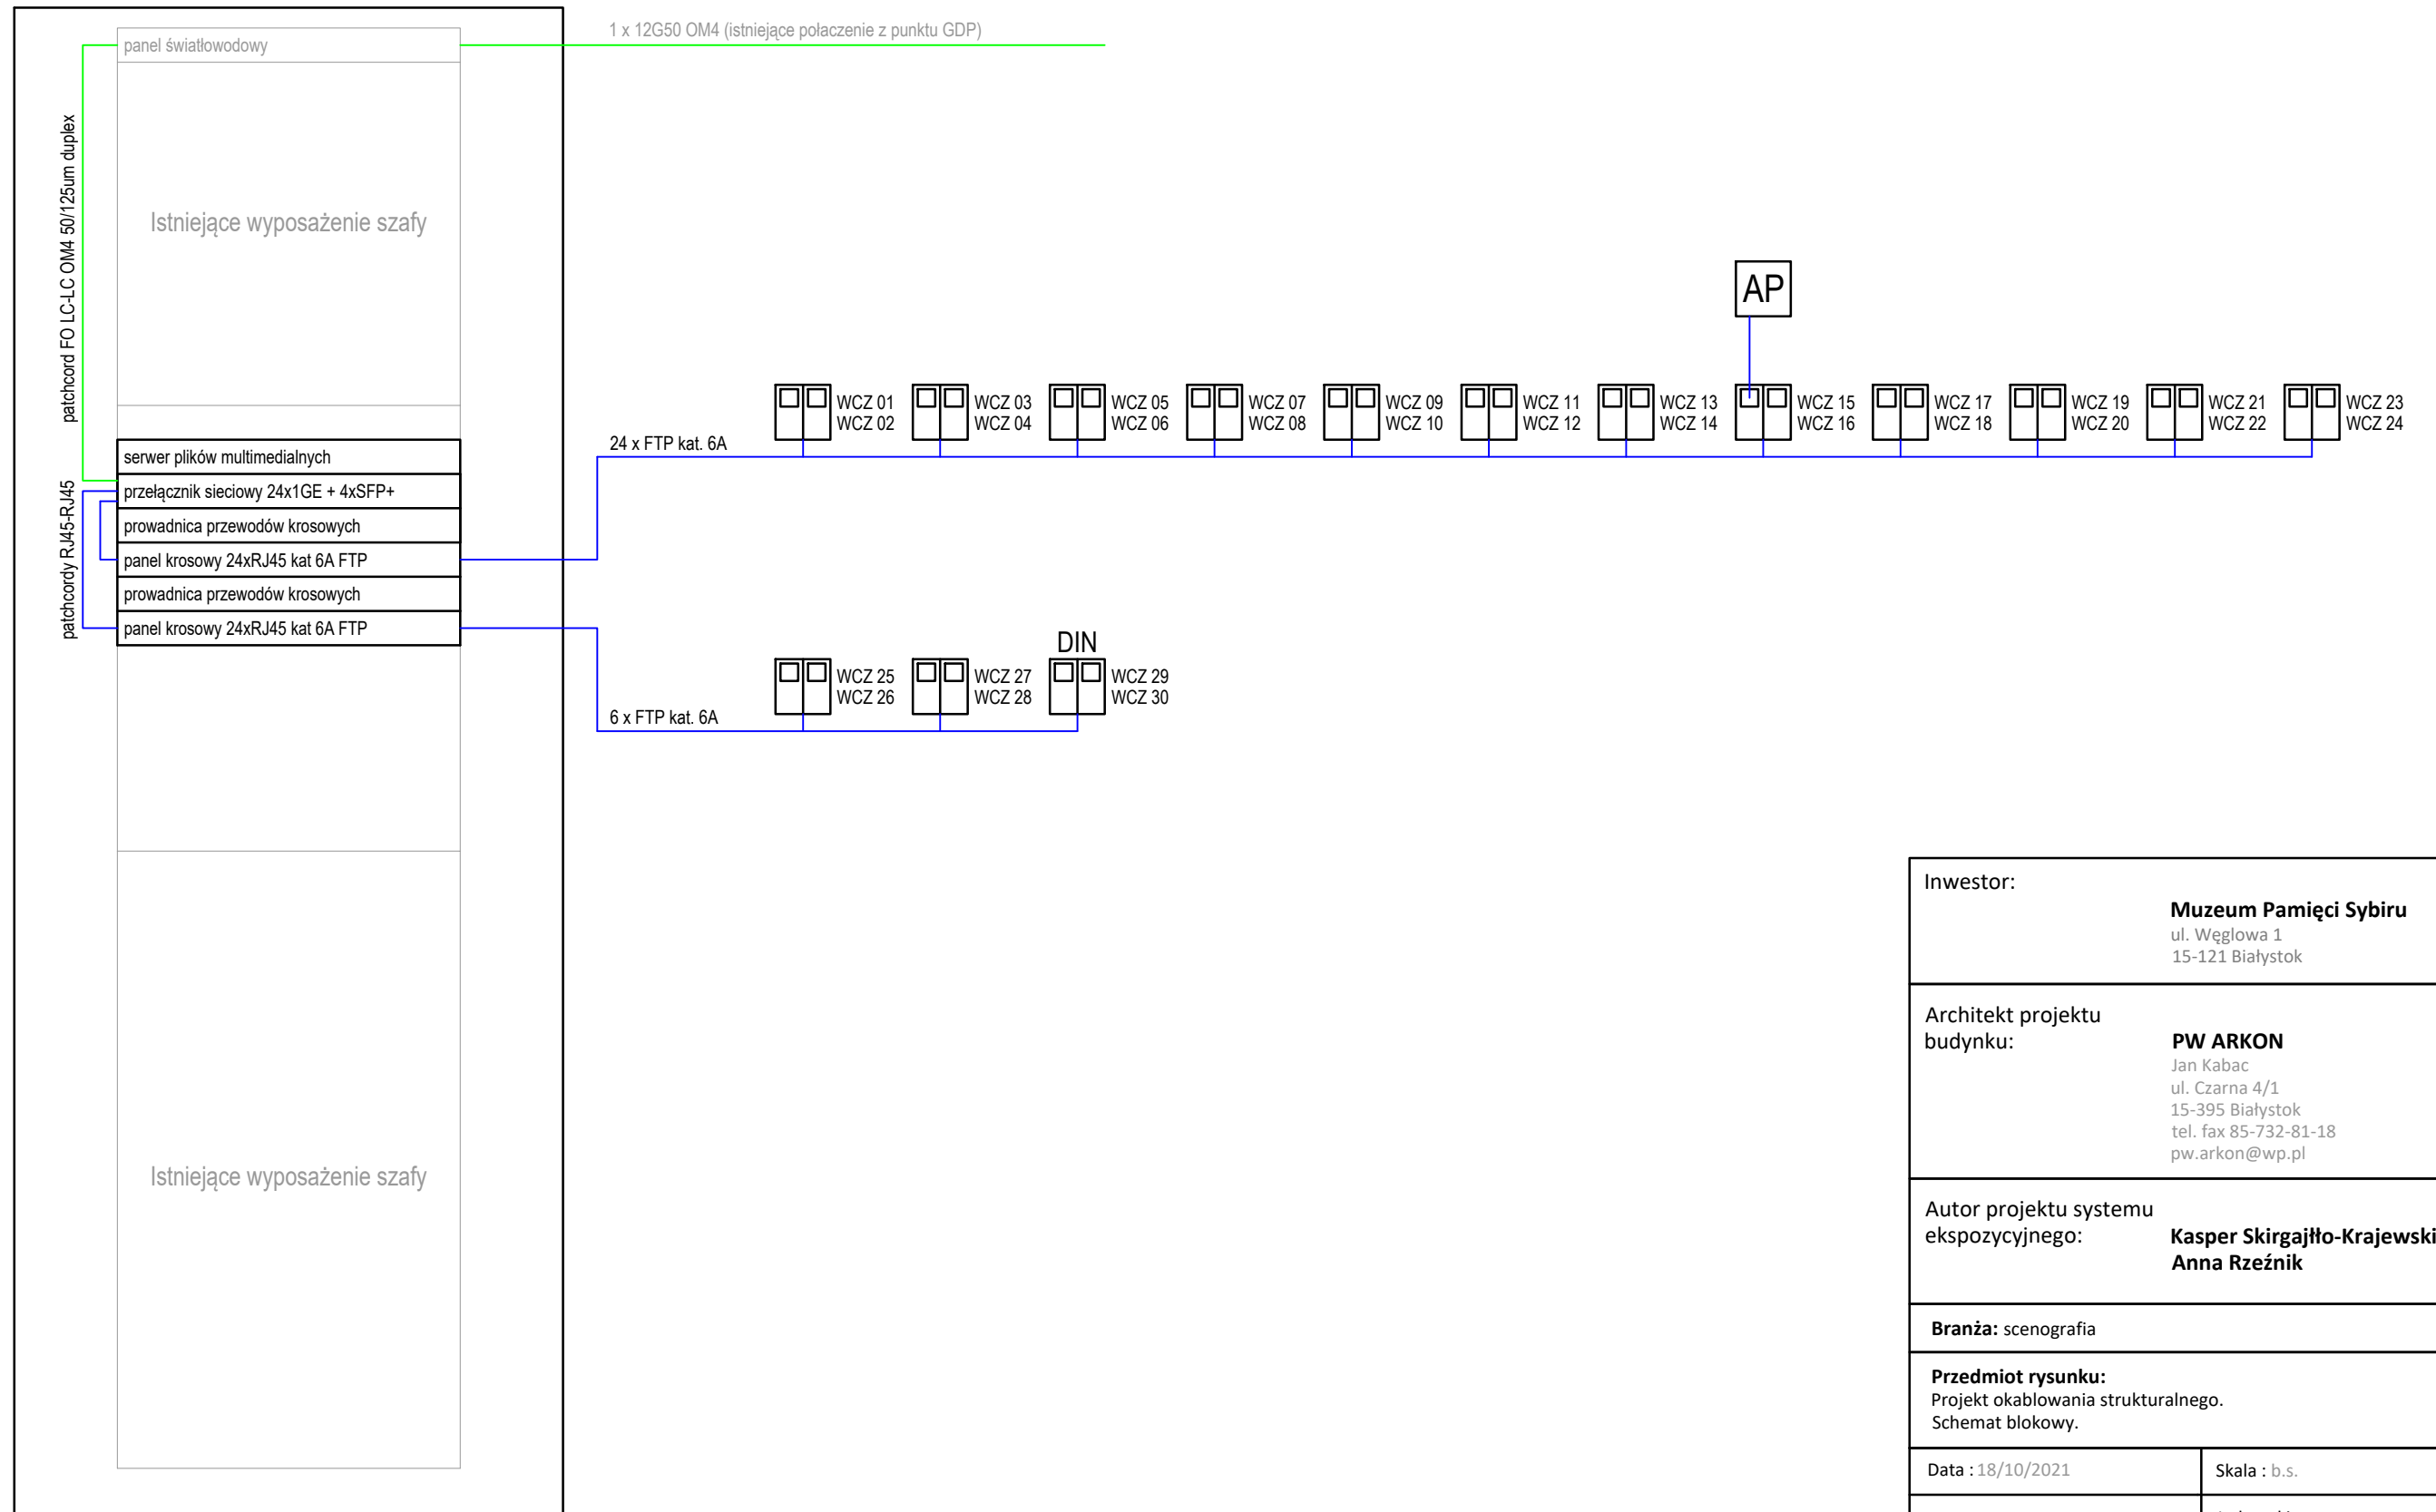

# Szafa LPD1

Investor:	<b>Muzeum Pamięci Sybiru</b> ul. Węglowa 1 15-121 Białystok
Architekt projektu budynku:	<b>PW ARKON</b> Jan Kabac ul. Czarna 4/1 15-395 Białystok tel. fax 85-732-81-18 pw.arkon@wp.pl
Autor projektu systemu ekspozycyjnego:	<b>Kasper Skirgajłło-Krajewski</b> <b>Anna Rzeźnik</b>
<b>Branża:</b>	scenografia
<b>Przedmiot rysunku:</b>	Projekt okablowania strukturalnego. Schemat blokowy.
Data : 18/10/2021	Skala : b.s.
Rys. Nr : WCZ-LOG-RYS. 05	Jednostki : cm
<b>mgr inż. Bogusław Górecki</b> nr. upr. PDL/0088/POOE/15 Projektant	
<b>mgr inż. Adam Dąbrowski</b> Współpraca projektowa	